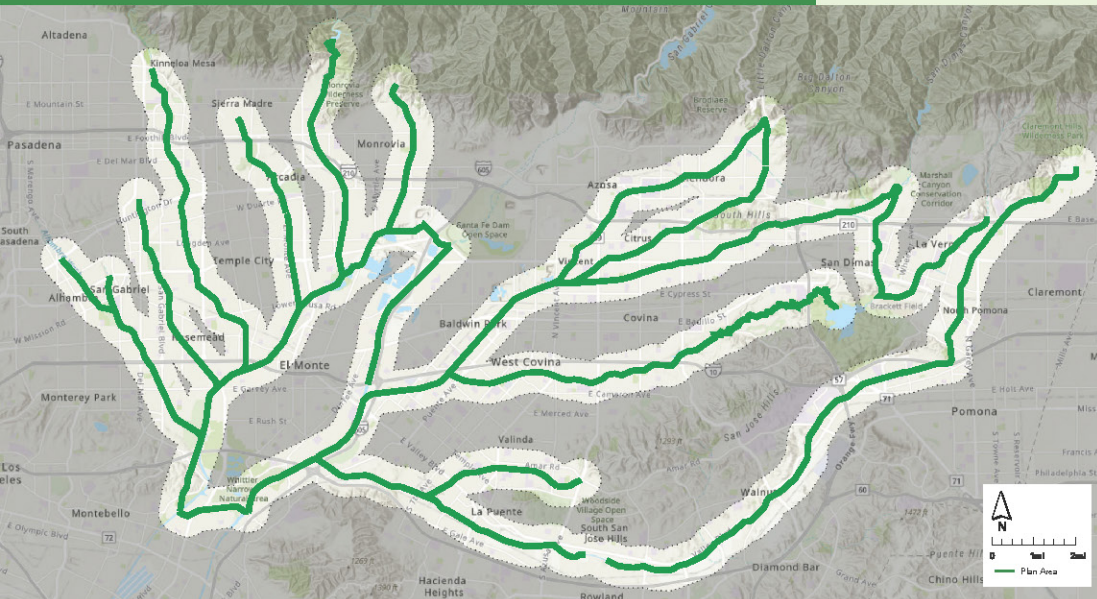

The San Gabriel Valley Greenway Network

Join us for a Workshop!

¡Únase a nosotros para un taller!

Come learn about the SGV Greenway and share your ideas!

Thursday, June 16, 2022

2:30 pm - 4:00 pm

San Gabriel Library

500 S Del Mar Ave, San Gabriel

Saturday, June 18, 2022

10:30 am - 12:00 pm

Esther Snyder Community Center

4100 Baldwin Park Blvd Baldwin Park

Each will review the same content but are provided to accommodate varying schedules. All workshops will include Spanish interpretation. Please send an email below to request additional accommodations.

¡Venga a conocer la Vía Verde SGV y comparta sus ideas!

Jueves, 16 de junio de 2022

2:30 pm - 4:00 pm

San Gabriel Library

500 S Del Mar Ave, San Gabriel

Sábado, 18 de junio de 2022

10:30 am - 12:00 pm

Esther Snyder Community Center

4100 Baldwin Park Blvd, Baldwin Park

Cada uno repasará el mismo contenido, pero se proporcionan para adaptarse a diferentes horarios. Todos los talleres incluirán interpretación al español. Envíe un correo electrónico a continuación para solicitar adaptaciones adicionales.

Follow this link or scan the QR code to register for an in person workshop:

www.surveymonkey.com/r/SGVGreenway-Registration3

Siga este enlace o escanee el código QR para registrarse para un taller en persona: www.surveymonkey.com/r/SGVGreenway-Registration3

For more information, please go to SGVgreenway.org, email sgvgreenway@pw.lacounty.gov, or contact Julian Juarez at (626) 458-7149.

Para más información, visite el sitio web SGVgreenway.org, envíe un correo electrónico a sgvgreenway@pw.lacounty.gov, o comuníquese con Julian Juarez al (626) 458-7149.